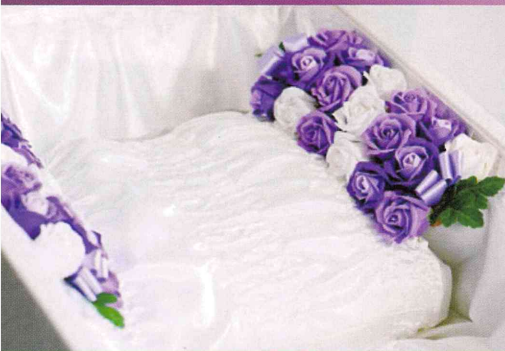

やすらかな香りに包まれて

商標登録済

『Merci Flower』

メルシーフラワー

見て癒され香りでやすらぐ

生花のように瑞々しく鮮やかな色合いと
ほのかに漂う石鹸の優しい香りで、
大切な人との、最後のお別れを演出いたします。

動画でもっと詳しく

QRからご覧ください

～メッセージカード付～

納棺された故人様の
枕元や遺影の前に並べ
置くことで優しい石鹸の香りをお届けします。
パープル・ピンク・ブルーから
お選び頂けます。

スタンダードタイプ

ハーフタイプ

新発売

スタンダードタイプ

ハーフタイプ

新発売